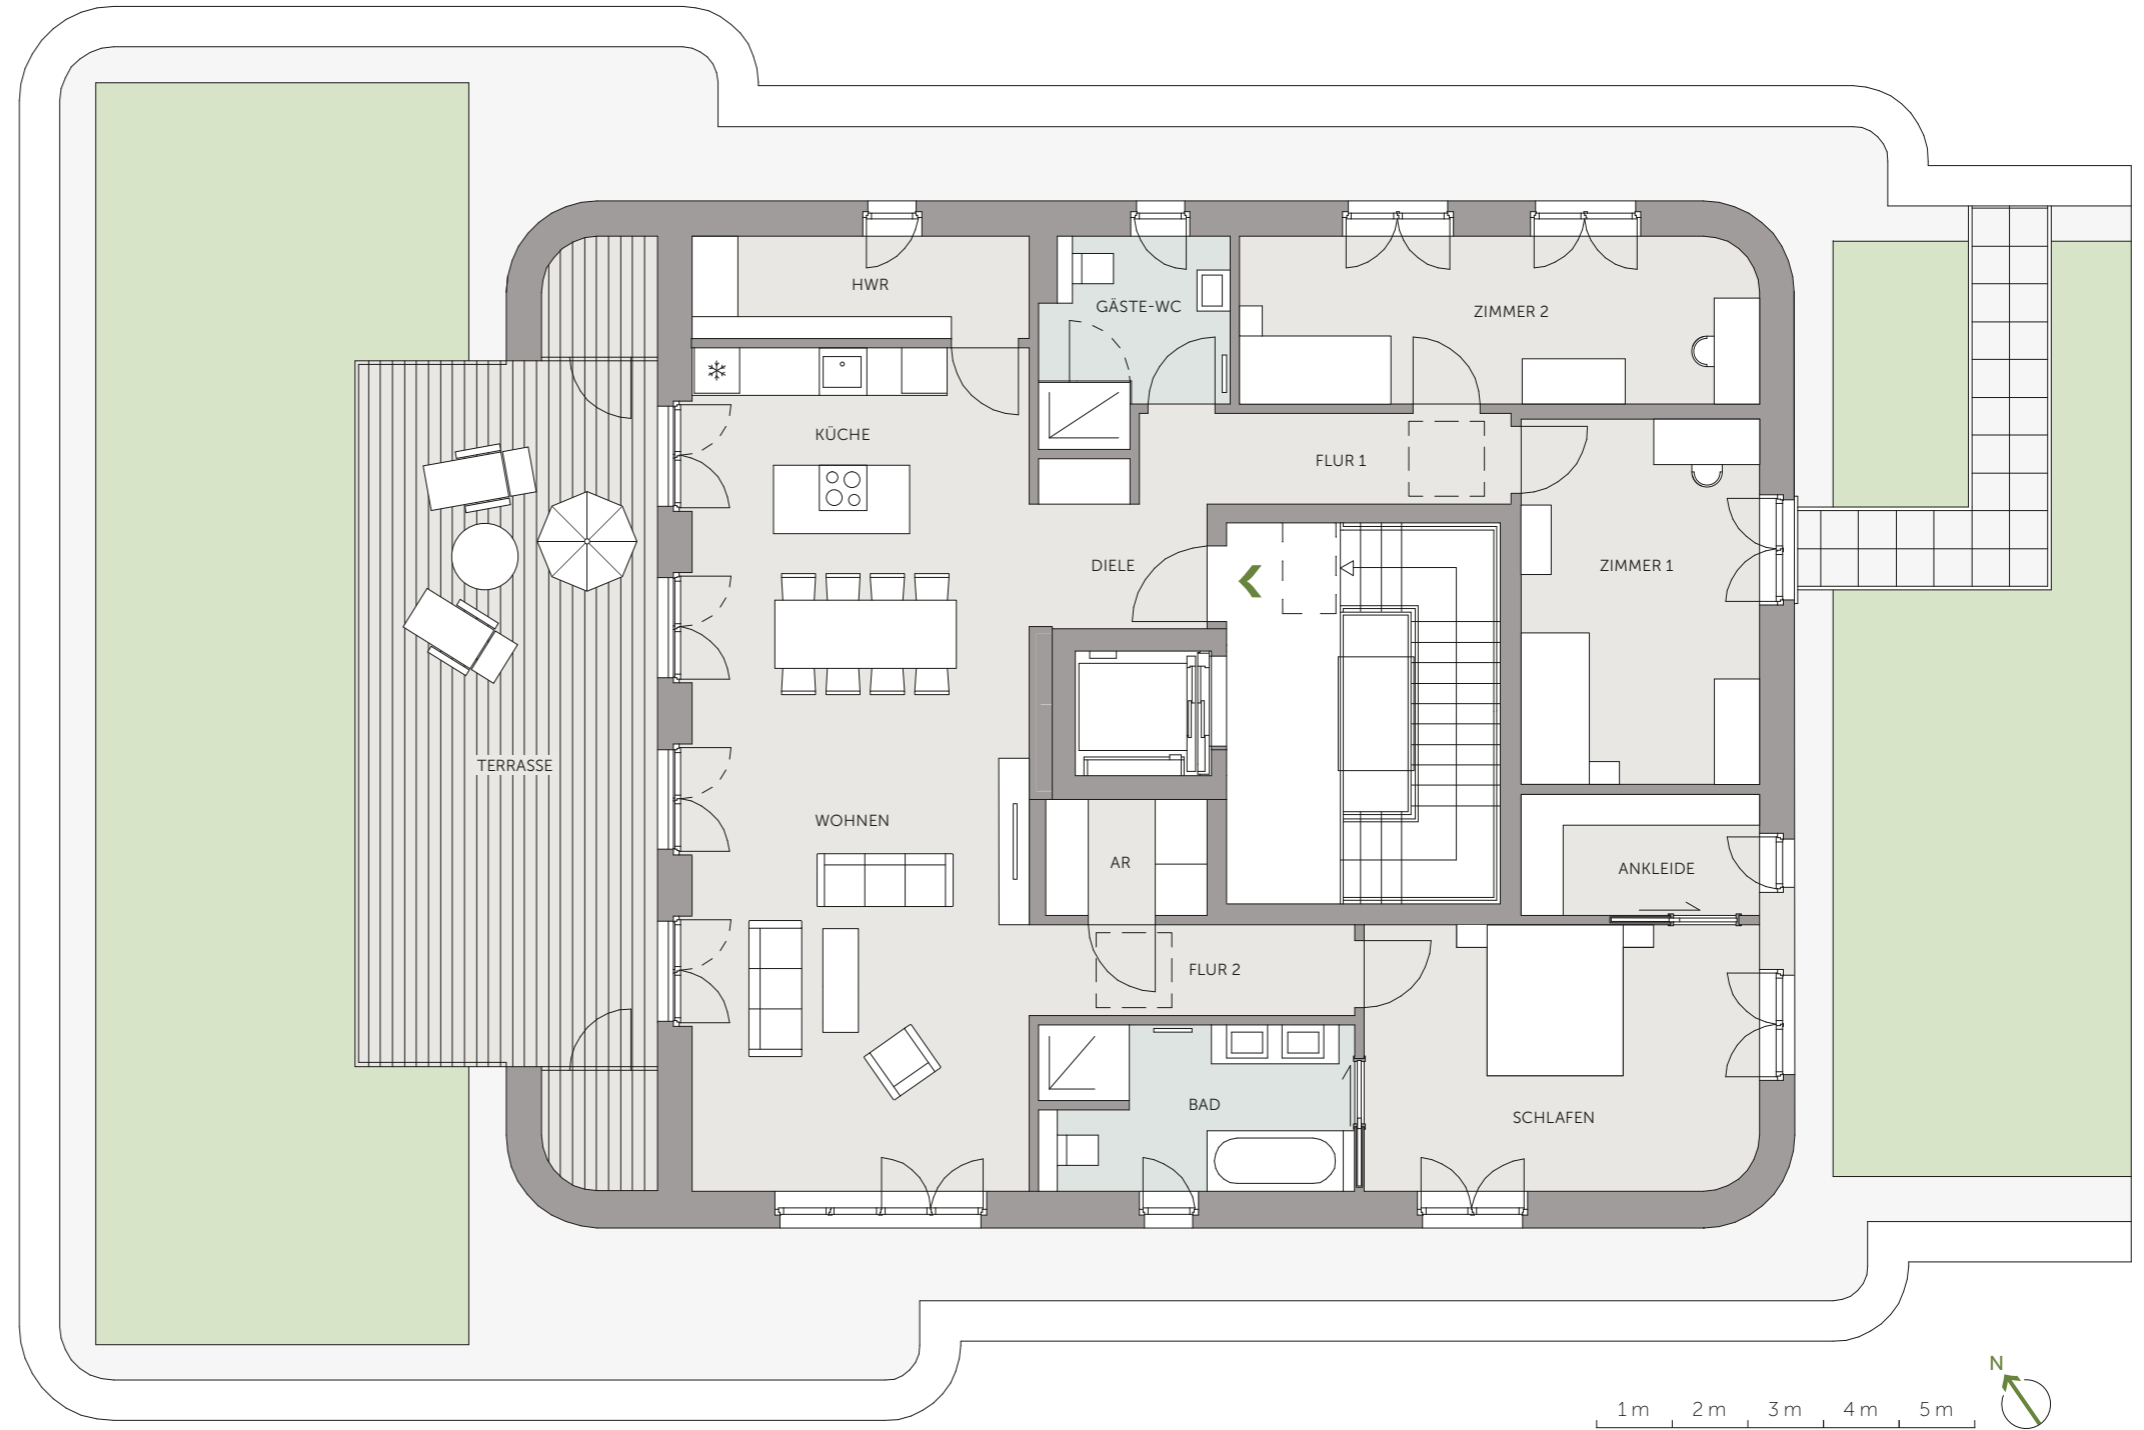

**4 Zimmer
Haus 5a, 4. OG**

Bereich	m ²
Wohnen	33,8
Schlafen	18,3
Abstellraum	3,3
Küche	16,8
Bad	8,8
Flur 1	5,9
Flur 2	5,2
Zimmer 1	15,3
Zimmer 2	15,1
Gäste-WC	6,1
Diele	4,5
Ankleide	5,1
Hauswirtschaftsraum	6,0
Terrasse (40,0)	20,0
Gesamt	164,2